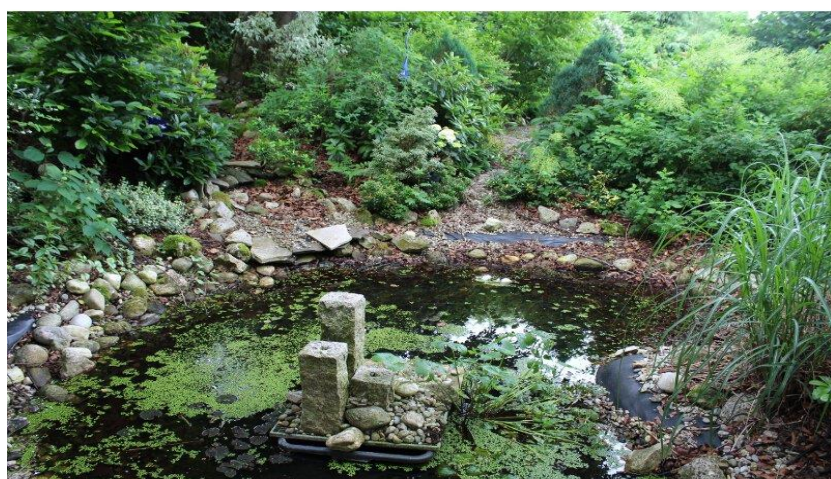

### Die Aronia Beere

**\*die Powerbeere aus der Steinzeit\*  
auf dem Besserer Hof in Markt!**

**Auf 5000 m<sup>2</sup> erstreckt sich das Gartenparadies, aus dem Frau Lohr ihre Kochkunst speist. Hier soll uns die heimische Kräuterwelt näher gebracht werden. Das hat Frau Lohr auch schon in Funk und Fernsehen gebracht, zuletzt mit Beiträgen im Bayerischen Rundfunk.**

**Enthaltene  
Leistungen:**

**\*Fahrt ins Rottal mit  
Besuch des  
Aroniahofes Besserer  
in Markt! und der  
Gartenbäuerin  
Franziska Lohr in  
Rogglfing**

**\*Führungen  
inkludiert**

**30,- bar im Bus**